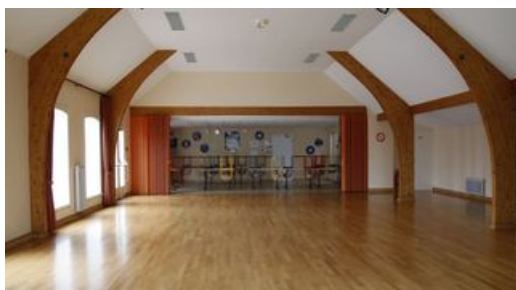

Salle des Carmes

- **Capacité** : maximum 35 personnes
- **Équipement** : vidéo projecteur
- **Idéale pour** : réunions et formations
- **Accès** : Située en centre-ville, au sein du centre administratif des Carmes / Parking à proximité